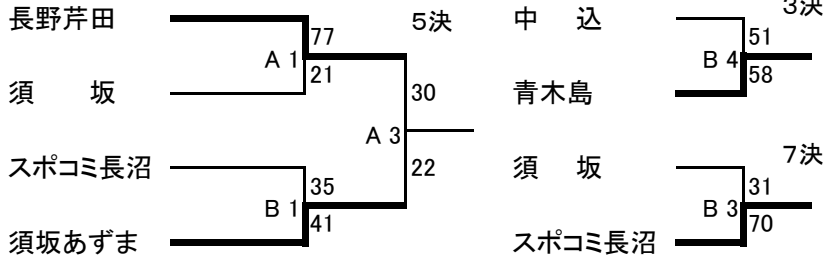

# 第40回 パナホーム東海カップ長野県選手権大会(東北信地区) 結果

【男子】

優勝 川中島  
 2位 長野湯谷  
 3位 青木島  
 4位 中込  
 5位 長野芹田  
 6位 須坂あずま  
 7位 スポコミ長沼  
 8位 須坂

◎ 11月8日の順位決定戦

試合時間(11月7日)

- 1 9:00~ 5 13:20~
- 2 10:05~ 6 14:25~
- 3 11:10~ 7 15:55~
- 4 12:15~