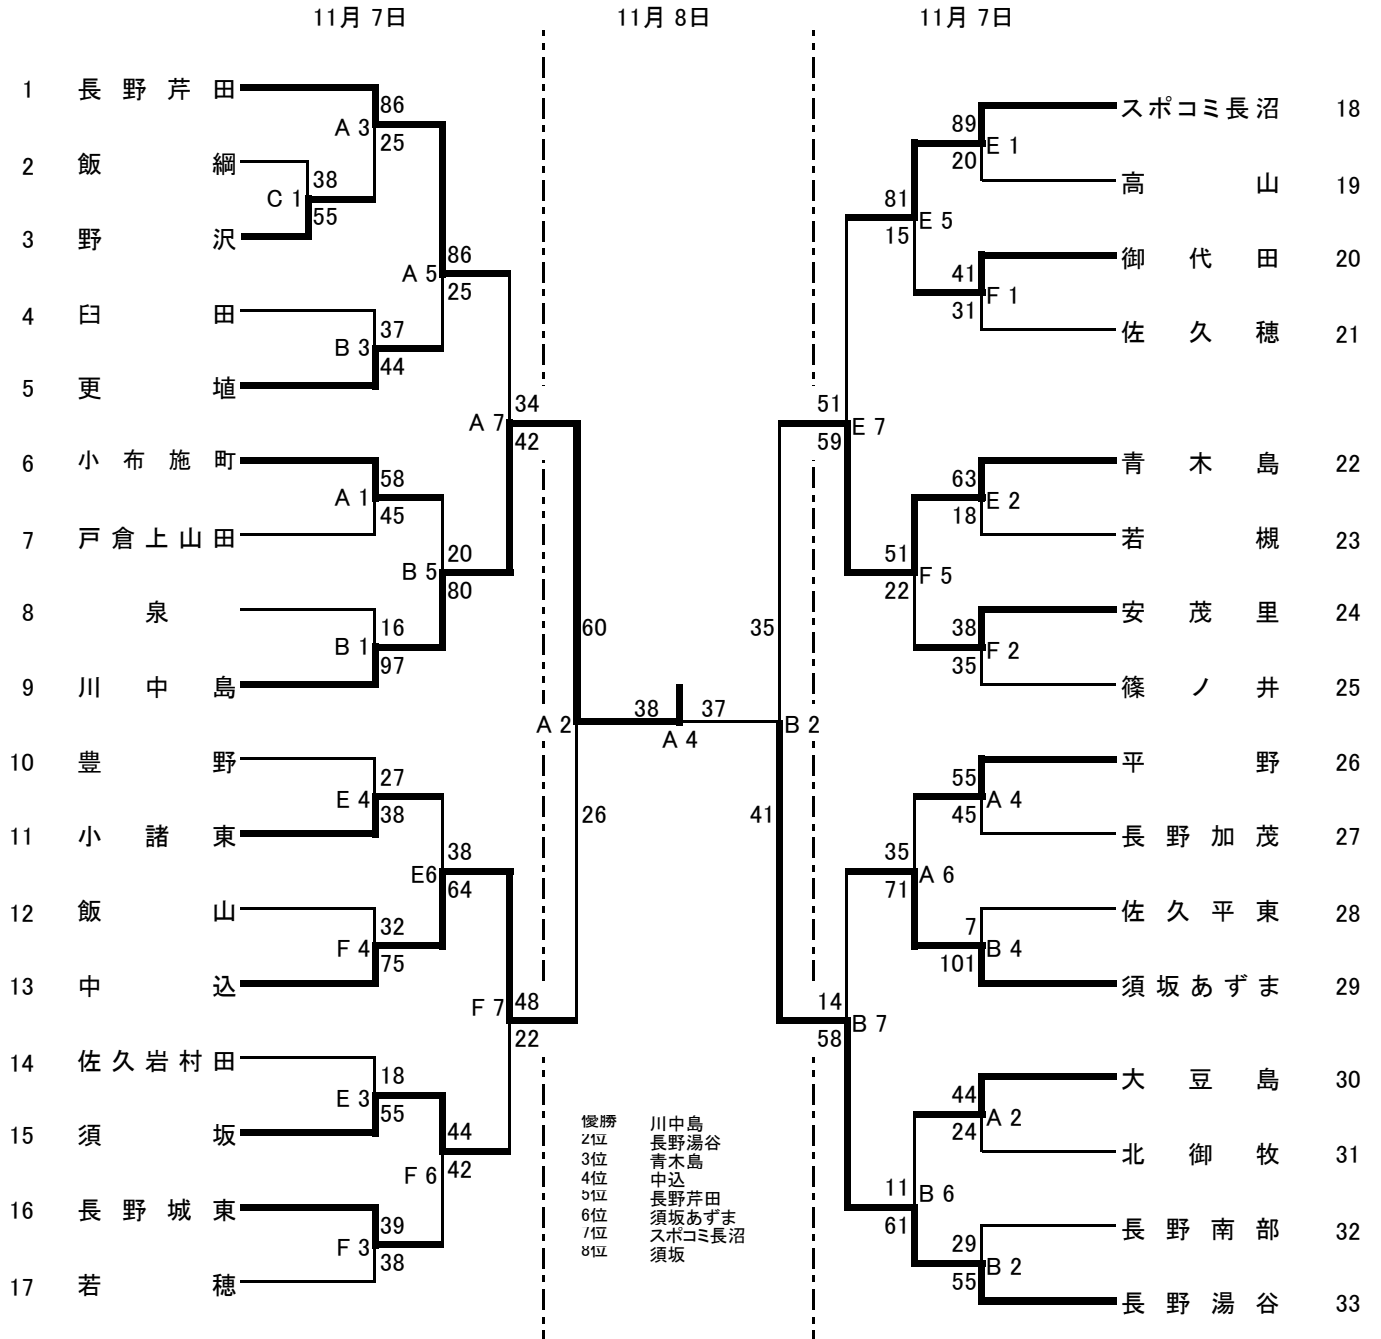

# 第40回 パナホーム東海カップ長野県選手権大会(東北信地区) 結果

【男子】

優勝 川中島  
 2位 長野湯谷  
 3位 青木島  
 4位 中込  
 5位 長野芹田  
 6位 須坂あずま  
 7位 スポコミ長沼  
 8位 須坂

◎ 11月8日の順位決定戦

試合時間(11月7日)

- 1 9:00~ 5 13:20~
- 2 10:05~ 6 14:25~
- 3 11:10~ 7 15:55~
- 4 12:15~

試合時間(11月8日)

- 1 10:00~ 4 13:45~
- 2 11:15~
- 3 12:30~

A・Bコート 須坂市立相森中学校(男子)

C・Dコート 須坂市北部体育館(女子)

E・Fコート 長野市営豊野体育館(男子)

G・Hコート 小布施町総合体育館(女子)

# 第40回 パナホーム東海カップ長野県選手権大会(東北信地区) 結果