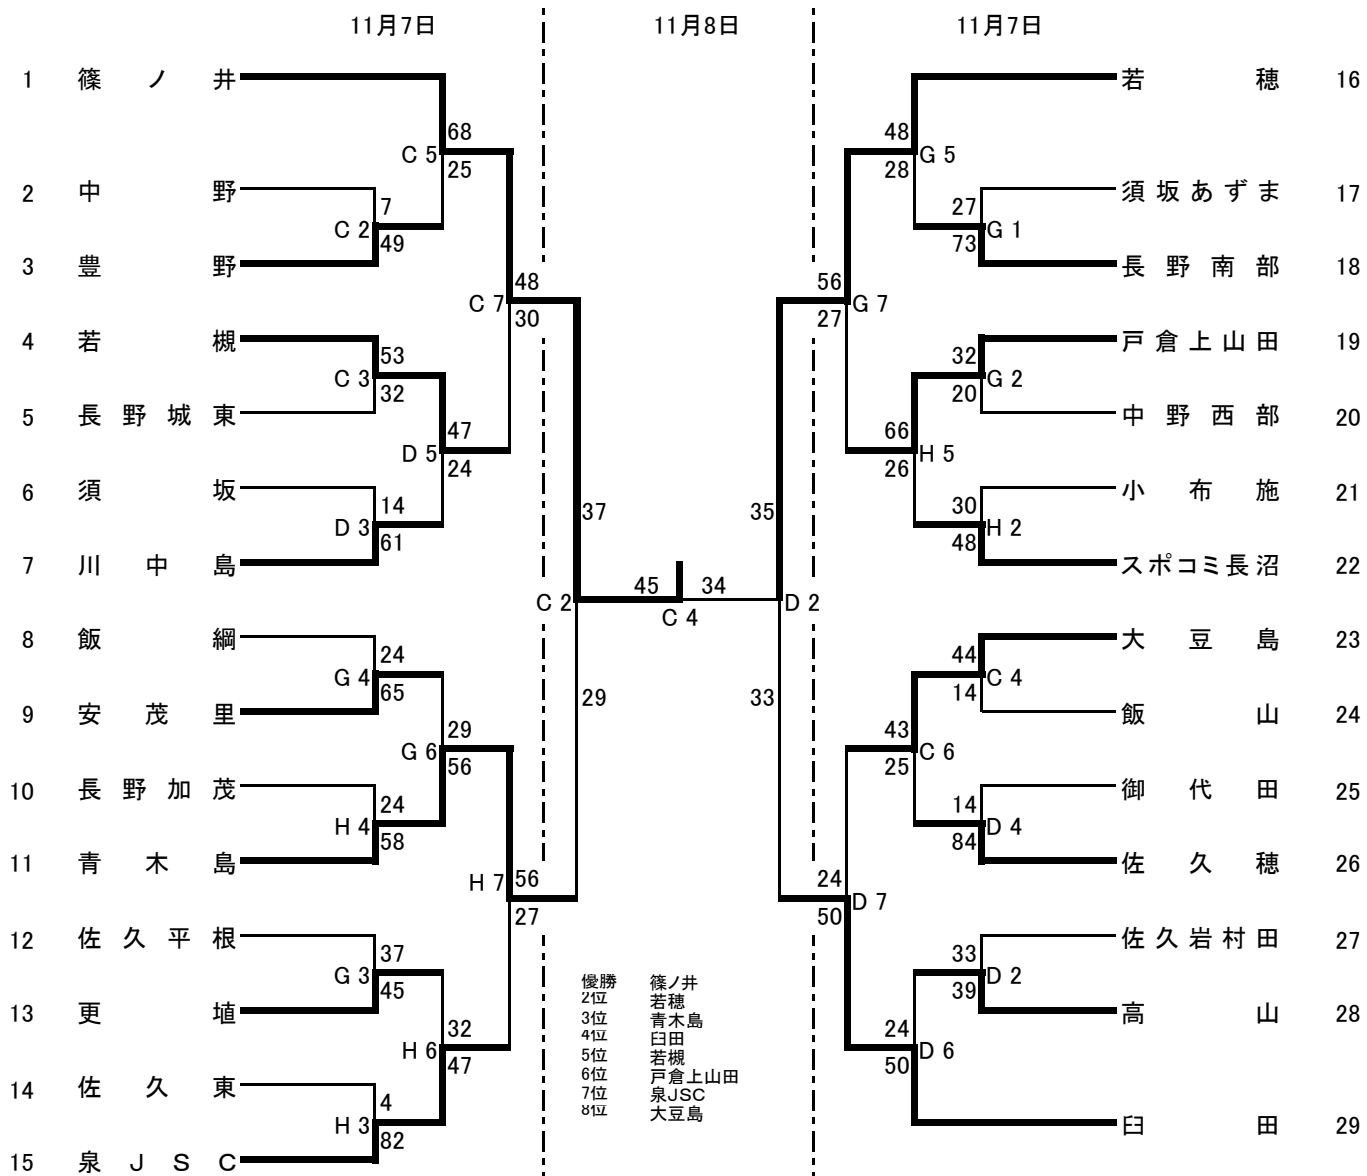

# 第40回 パナホーム東海カップ長野県選手権大会(東北信地区) 結果

【男子】

優勝 川中島  
 2位 長野湯谷  
 3位 青木島  
 4位 中込  
 5位 長野芹田  
 6位 須坂あずま  
 7位 スポコミ長沼  
 8位 須坂

◎ 11月8日の順位決定戦

試合時間(11月7日)

- 1 9:00~ 5 13:20~
- 2 10:05~ 6 14:25~
- 3 11:10~ 7 15:55~
- 4 12:15~

試合時間(11月8日)

- 1 10:00~ 4 13:45~
- 2 11:15~
- 3 12:30~

A・Bコート 須坂市立相森中学校(男子)

C・Dコート 須坂市北部体育館(女子)

E・Fコート 長野市営豊野体育館(男子)

G・Hコート 小布施町総合体育館(女子)

# 第40回 パナホーム東海カップ長野県選手権大会(東北信地区) 結果

## 【女子】