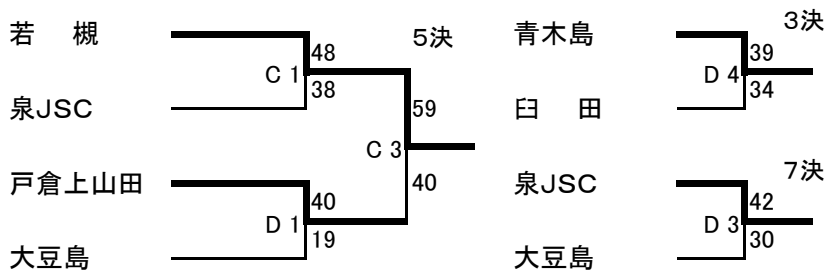

◎ 11月8日の順位決定戦

試合時間(11月7日)

- 1 9:00~ 5 13:20~
- 2 10:05~ 6 14:25~
- 3 11:10~ 7 15:55~
- 4 12:15~

試合時間(11月8日)

- 1 10:00~ 4 13:45~
- 2 11:15~
- 3 12:30~

A・Bコート 須坂市立相森中学校(男子)

C・Dコート 須坂市北部体育館(女子)

E・Fコート 長野市常豊野体育館(男子)

G・Hコート 小布施町総合体育館(女子)