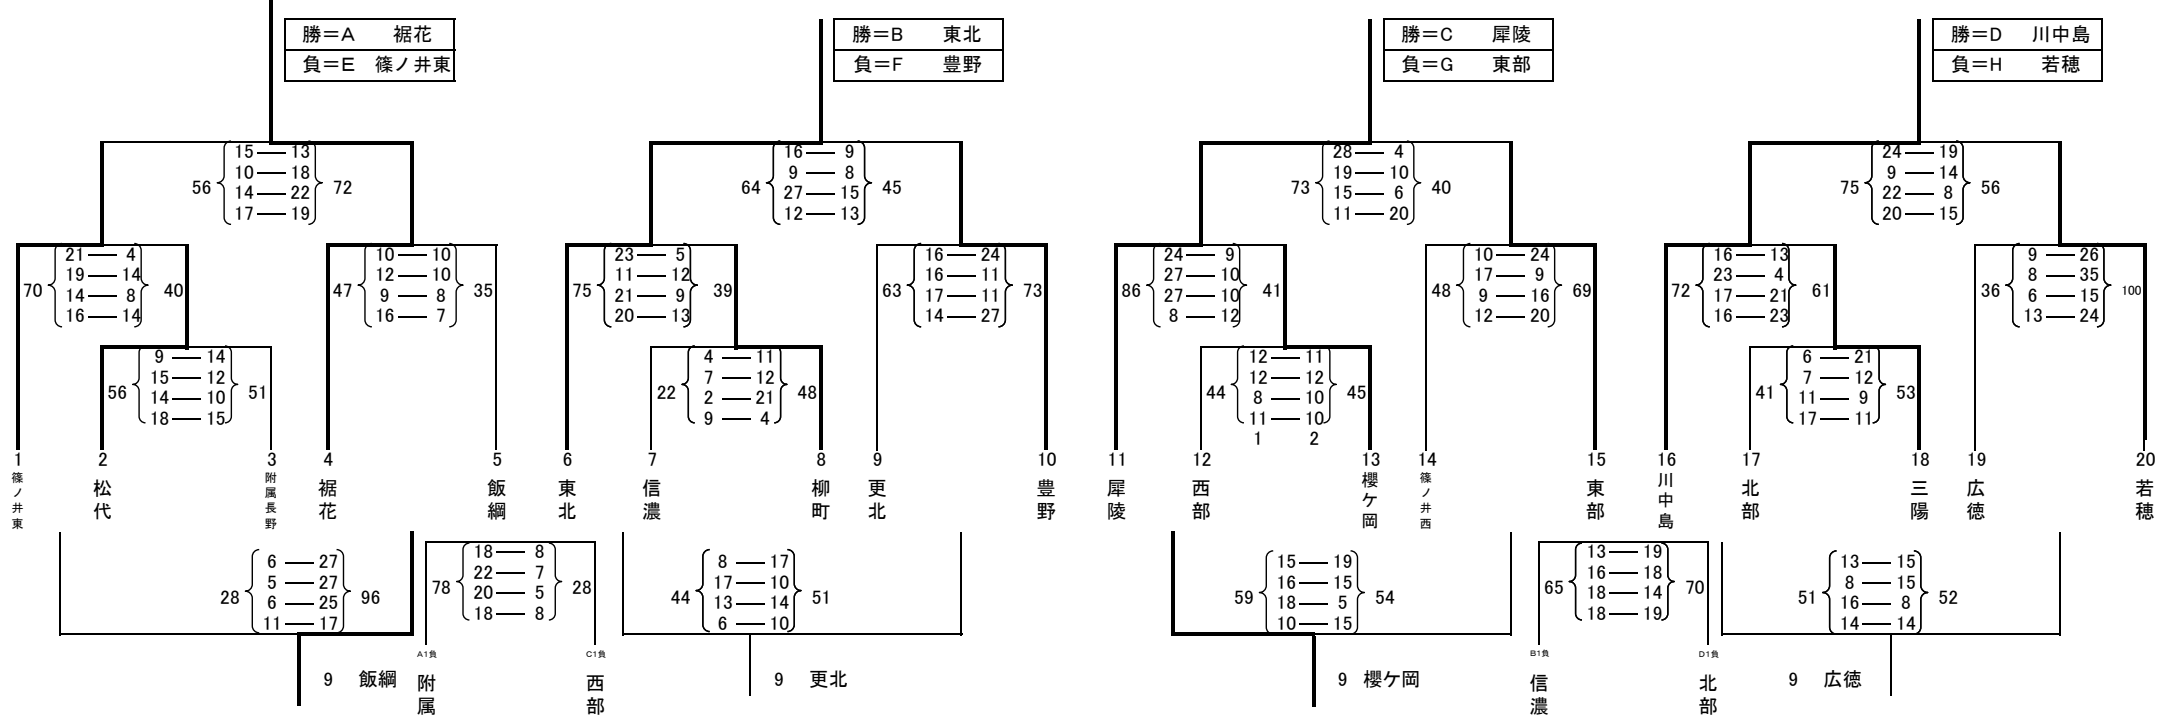

長野上水内バスケットボール教室(男子の部) 結果

Aコート			
		対 戦	結 果
1	8:30~	篠ノ井東 - 豊野	31 { 2-21, 11-11, 8-11, 10-10 } 53
2	9:40~	裾花 - 東北	48 { 12-17, 7-15, 15-14, 14-14 } 60
3	10:50~	篠ノ井東 - 東部	43 { 12-18, 13-15, 14-8, 4-25 } 66
4	12:30~	裾花 - 犀陵	50 { 4-13, 14-14, 17-19, 15-11 } 57
5	13:40~	篠ノ井東 - 若穂	49 { 19-16, 13-9, 10-12, 7-14 } 51
6	14:50~	裾花 - 川中島	28 { 1-17, 12-20, 10-17, 5-21 } 75

Bコート			
		対 戦	結 果
		東部 - 若穂	56 { 18-16, 15-15, 11-8, 12-23 } 62
		犀陵 - 川中島	59 { 14-10, 14-13, 14-12, 17-19 } 54
		豊野 - 若穂	54 { 10-25, 12-11, 18-4, 14-20 } 60
		東北 - 川中島	31 { 8-8, 15-9, 8-17, 0-17 } 51
		豊野 - 東部	56 { 19-17, 13-18, 14-10, 10-19 } 64
		東北 - 犀陵	40 { 8-15, 11-10, 10-9, 11-12 } 46