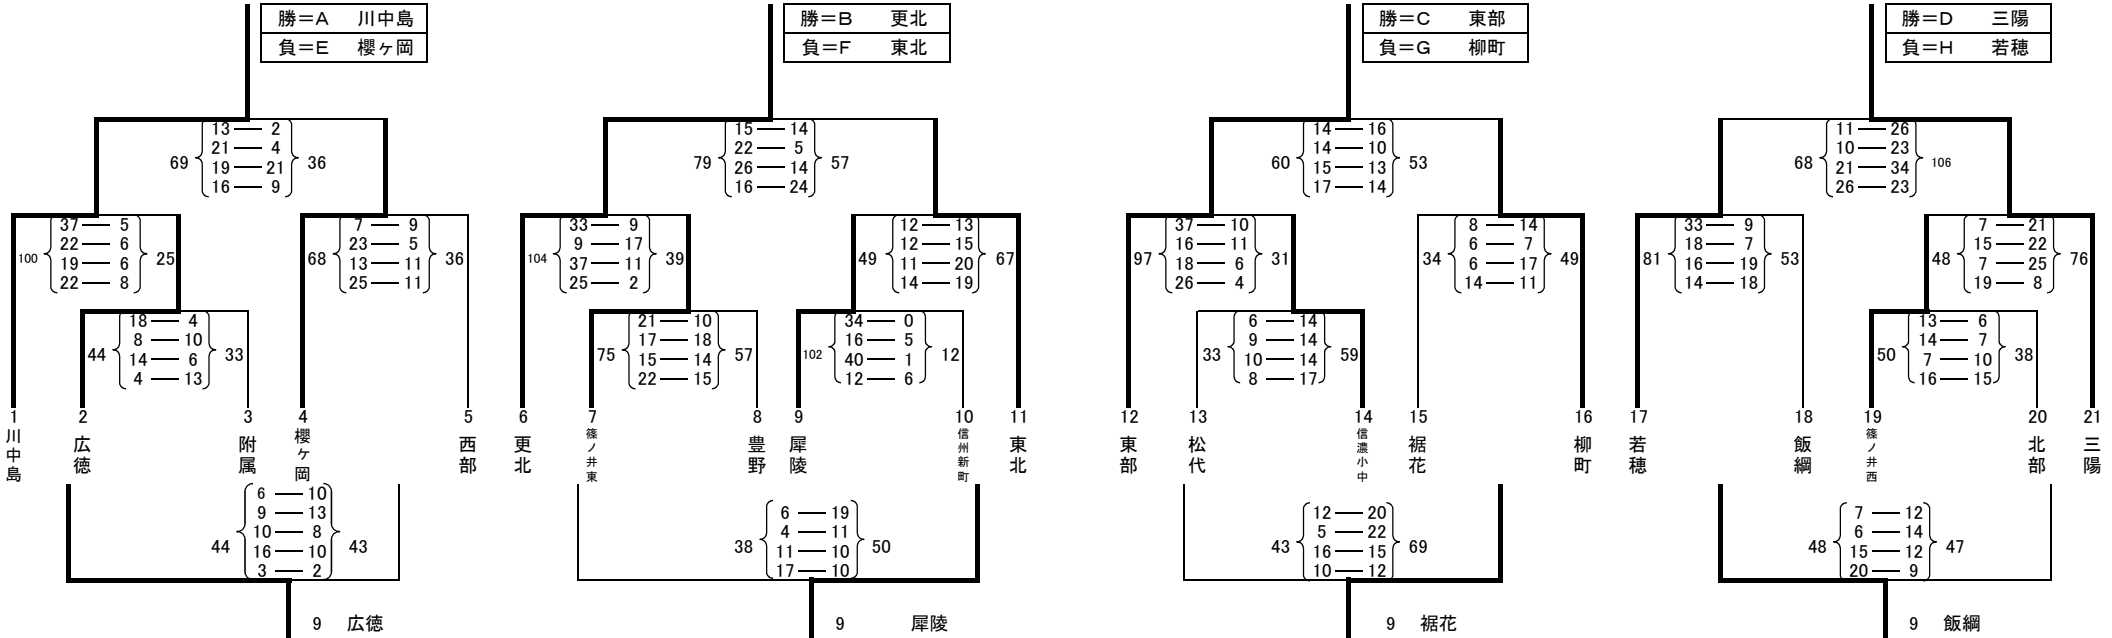

平成29年度 長野上水内中学校新人体育大会 バスケットボール競技(男子の部) 結果

Aコート(飯綱中学校)		
	対 戦	結 果
1	8:40~ 川中島 - 更北	74 { 13-17, 21-12, 18-10, 22-25 } 64
	TO 東部	
2	9:50~ 東部 - 三陽	51 { 8-12, 15-13, 16-13, 12-18 } 56
	TO 川中島	
3	11:40~ 川中島 - 東部	72 { 25-10, 18-8, 16-10, 13-16 } 44
	TO 更北	
4	12:50~ 更北 - 三陽	42 { 8-14, 8-8, 12-11, 14-18 } 51
	TO 東部	
5	14:40~ 川中島 - 三陽	63 { 21-9, 16-18, 12-8, 14-13 } 48
	TO 更北	
6	15:50~ 更北 - 東部	61 { 16-14, 16-10, 19-12, 10-20 } 56
	TO 三陽	

Bコート(三水B&G海洋センター)		
	対 戦	結 果
	櫻ヶ岡 - 東北	38 { 12-8, 11-20, 6-4, 9-16 } 48
	TO 柳町	
	柳町 - 若穂	50 { 11-12, 11-7, 9-0, 19-10 } 29
	TO 櫻ヶ岡	
	櫻ヶ岡 - 柳町	30 { 7-11, 7-8, 7-8, 9-8 } 35
	TO 東北	
	東北 - 若穂	48 { 16-15, 21-6, 5-15, 6-11 } 47
	TO 柳町	
	櫻ヶ岡 - 若穂	41 { 5-15, 16-8, 8-9, 12-9 } 41
	TO 東北	
	東北 - 柳町	50 { 16-10, 9-14, 10-16, 15-12 } 52
	TO 若穂	