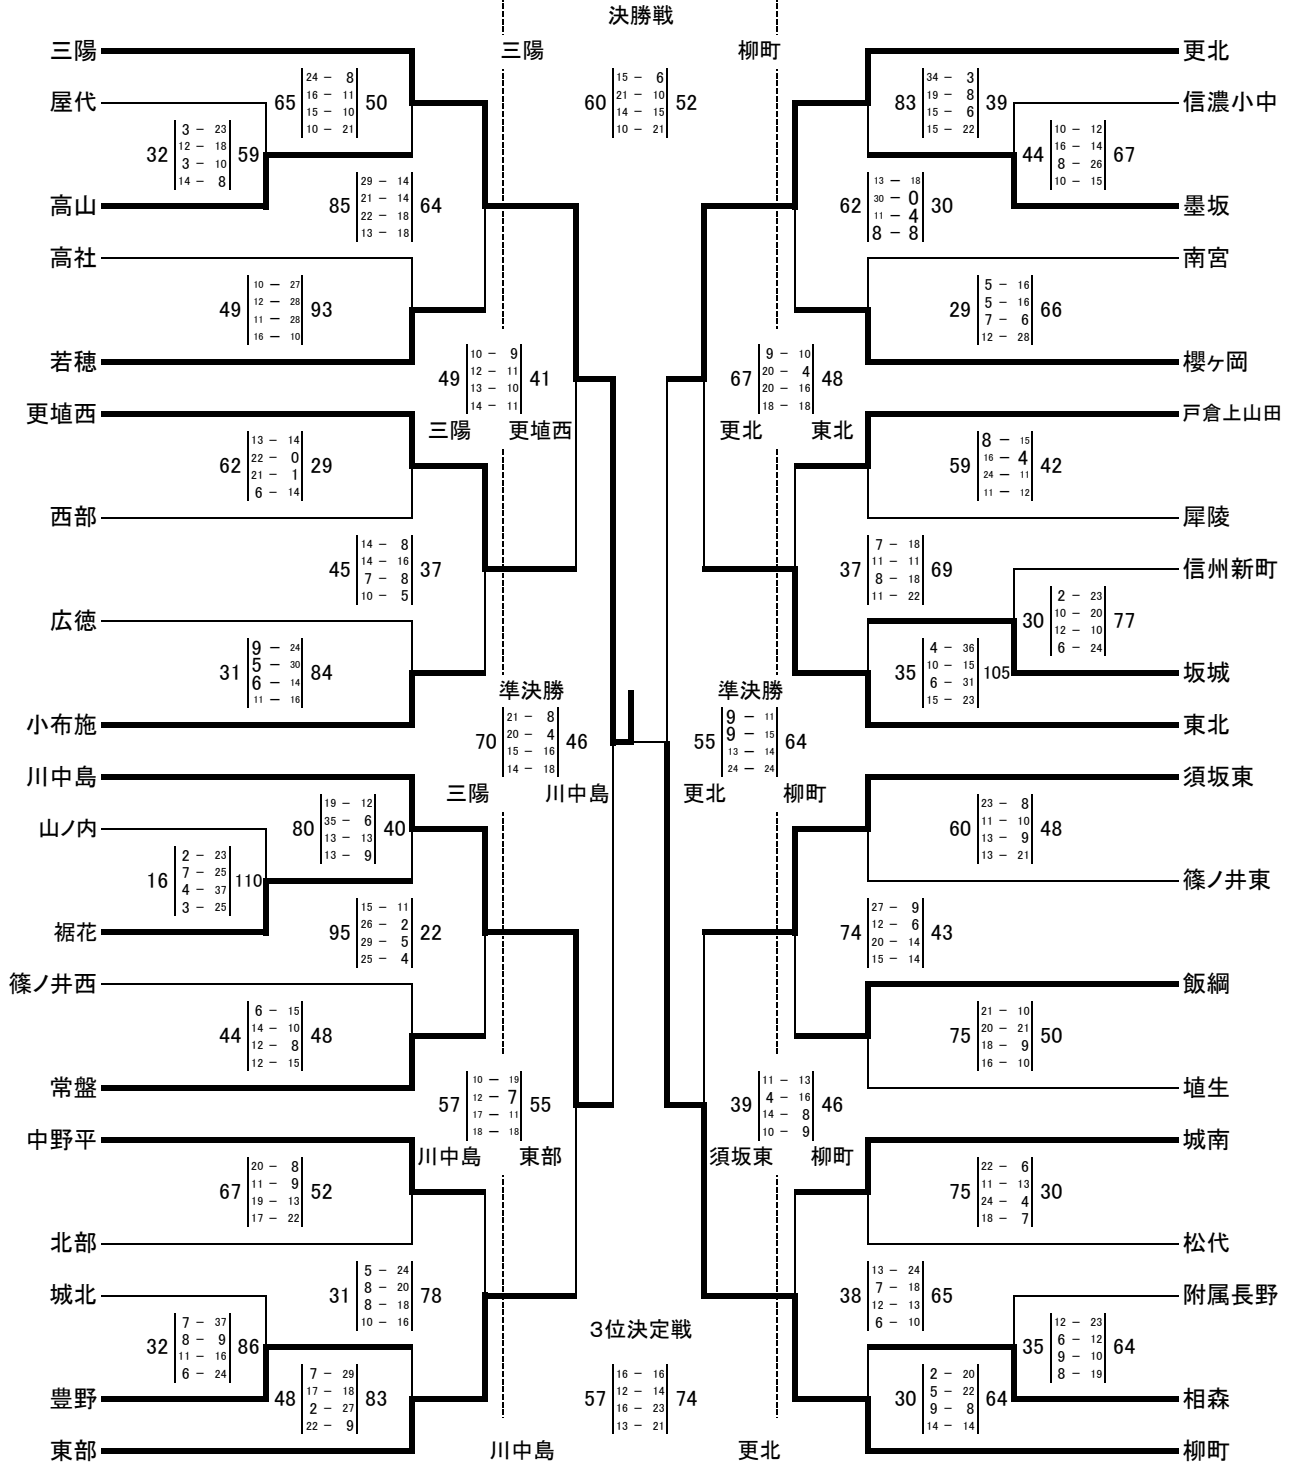

第40回 北信地区中学校バスケットボール選手権大会

男子の部 組合せ

平成30年4月28日・29日

4月28日(土)

市営豊野体育館 A・Bコート
豊野中学校 C・Dコート
信州新町体育館 E・Fコート

4月29日(日)

市営豊野体育館 A・Bコート

4月28日(土)

市営豊野体育館 A・Bコート
豊野中学校 C・Dコート
信州新町体育館 E・Fコート

順位					
1位	三陽	中学校	5位	東部	中学校
2位	柳町	中学校	5位	東北	中学校
3位	更北	中学校	7位	須坂東	中学校
4位	川中島	中学校	7位	更埴西	中学校

5位決定戦

更埴西

54 $\left| \begin{array}{l} 7 - 12 \\ 11 - 17 \\ 24 - 15 \\ 12 - 27 \end{array} \right|$ 71

東部

5位決定戦

東北

65 $\left| \begin{array}{l} 17 - 13 \\ 16 - 6 \\ 10 - 14 \\ 22 - 15 \end{array} \right|$ 48

須坂東