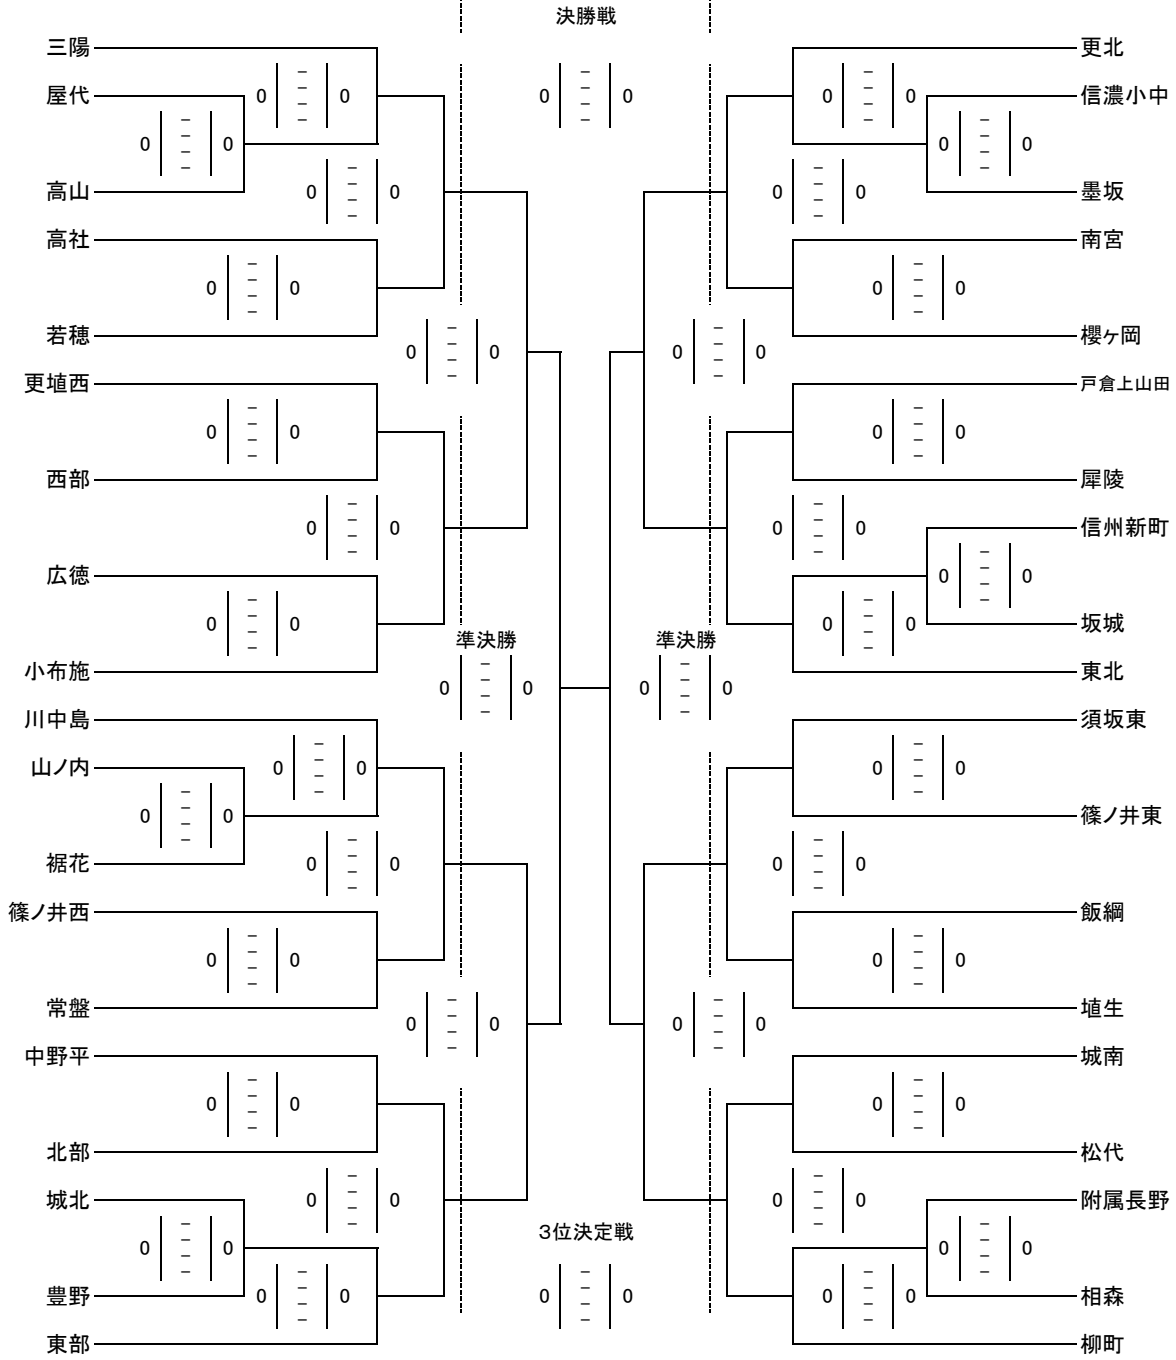

第40回 北信地区中学校バスケットボール選手権大会

男子の部 組合せ

平成30年4月28日・29日

4月28日(土)
市営豊野体育館 A・Bコート
豊野中学校 C・Dコート
信州新町体育館 E・Fコート

4月29日(日)
市営豊野体育館 A・Bコート

4月28日(土)
市営豊野体育館 A・Bコート
豊野中学校 C・Dコート
信州新町体育館 E・Fコート

5位決定戦

0 | - | 0

順位			
1位	中学校	5位	中学校
2位	中学校	6位	中学校
3位	中学校	7位	中学校
4位	中学校	8位	中学校

5位決定戦

0 | - | 0