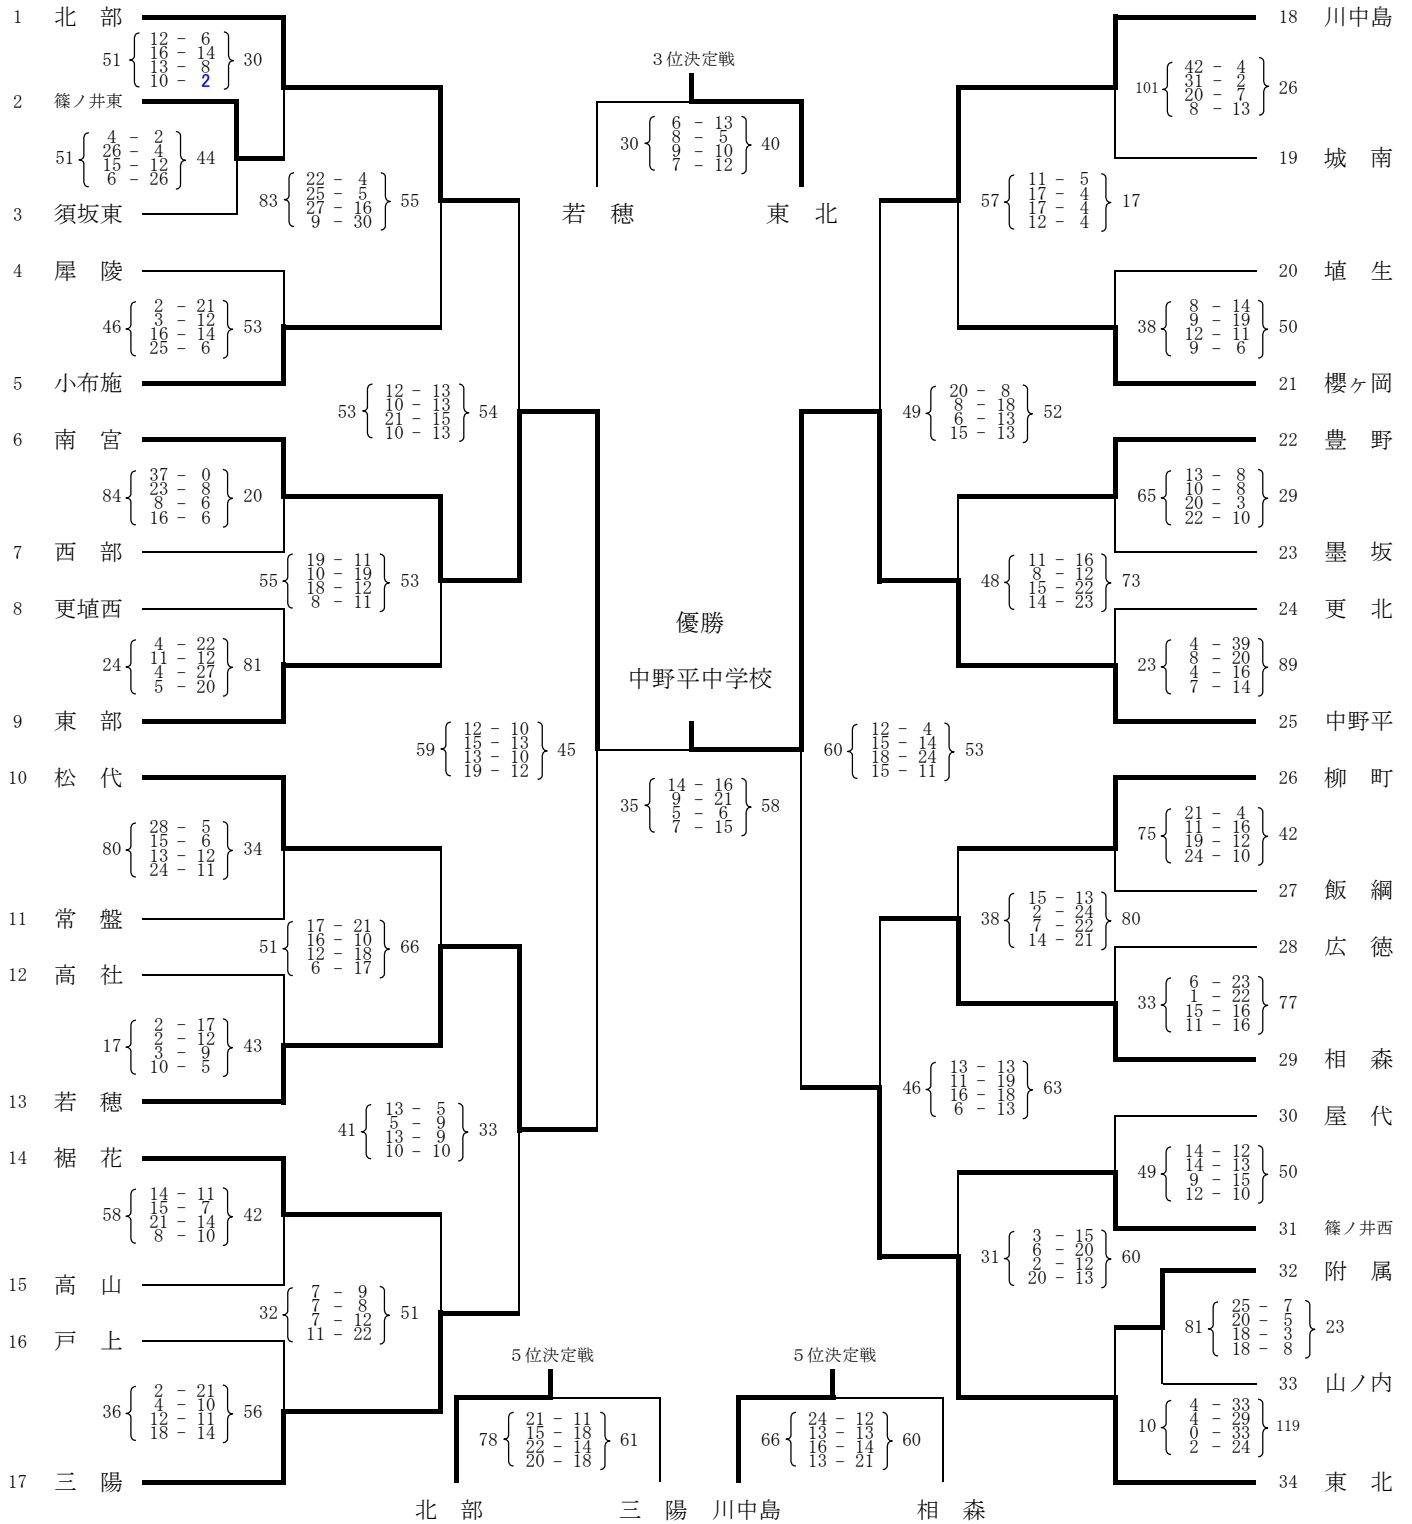

# 第35回 北信地区中学校バスケットボール選手権大会

## 《女子》結果