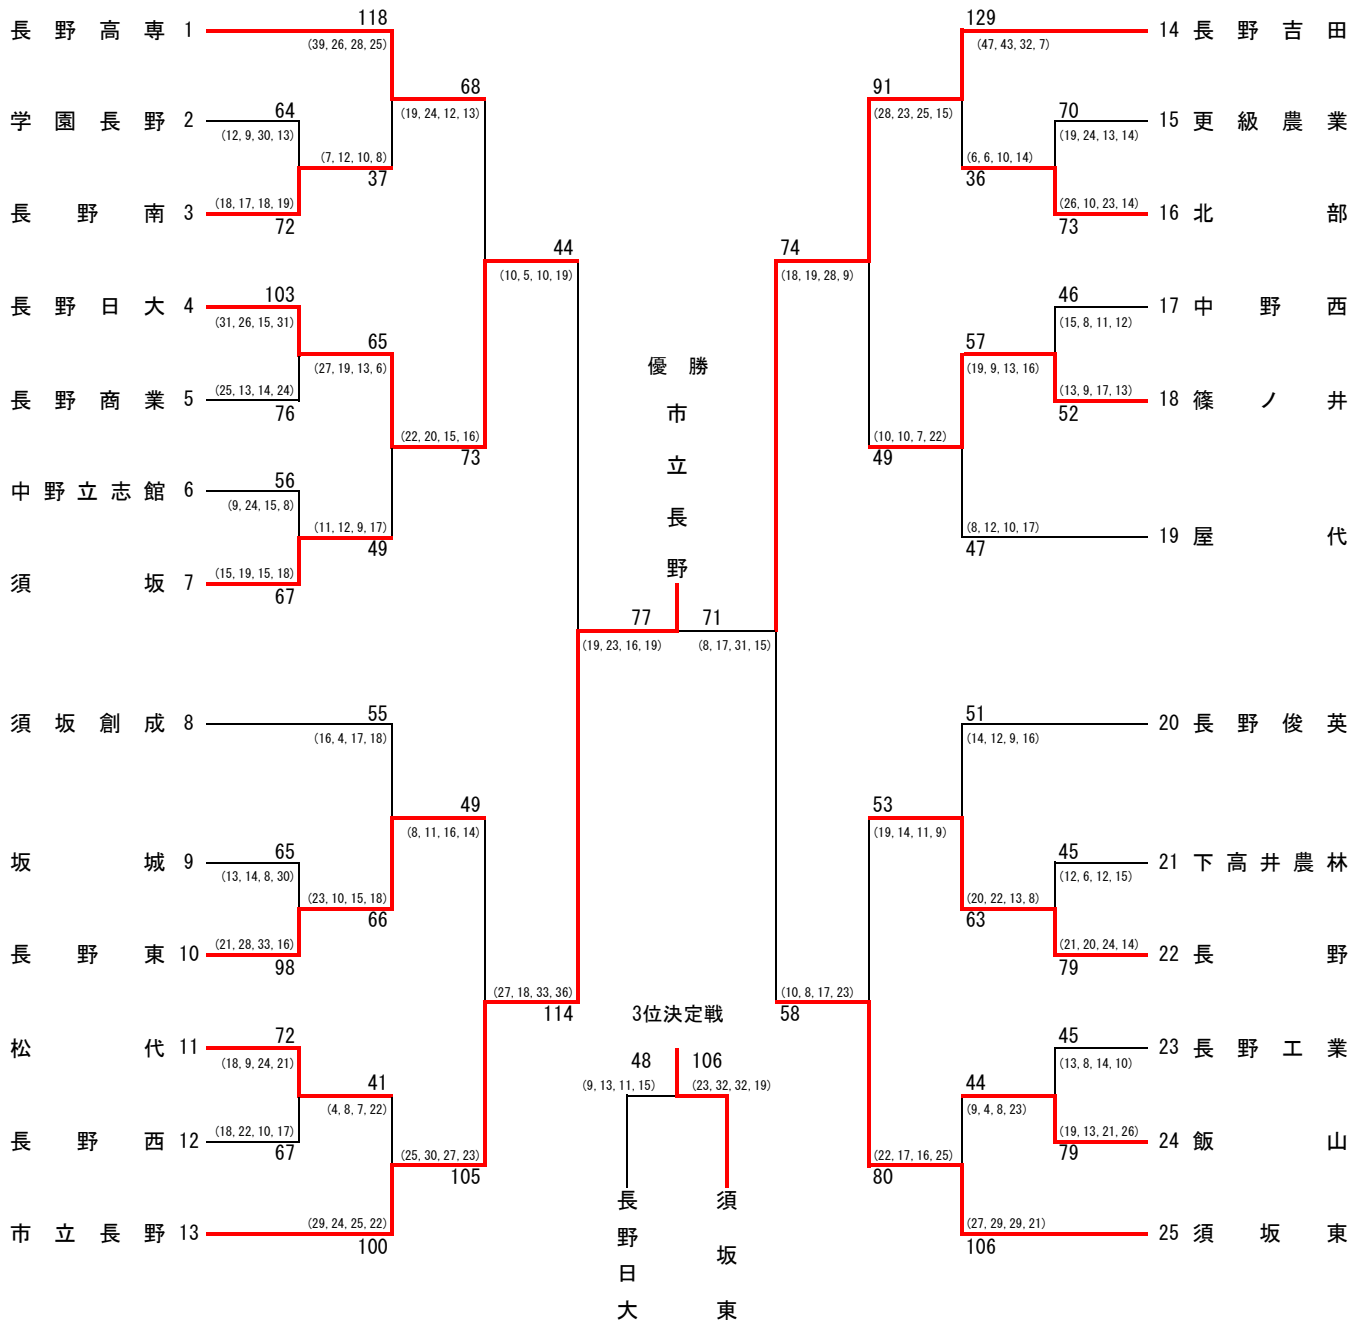

# 平成28年度長野市長杯 北信高等学校バスケットボール大会

長野市バスケットボール協会

期 日 : 平成29年3月18日・19日・20日

会 場 : 長野運動公園総合体育館・南長野運動公園体育館

## 【男子】

[順位] 1位 市立長野  
 2位 長野日大  
 3位 須坂東  
 4位 長野西

【男子】 計 1 2 3 4 延 延 計 1 2 3 4 延 延

(1回戦)

1	学 園 長 野	64	( 12 9 30 13 )	—	72	( 18 17 18 19 )	長 野	南
2	長 野 日 大	103	( 31 26 15 31 )	—	76	( 25 13 14 24 )	長 野 商	業
3	中 野 立 志	56	( 9 24 15 8 )	—	67	( 15 19 15 18 )	長 須	坂
4	坂 城	65	( 13 14 8 30 )	—	98	( 21 28 33 16 )	長 野	東
5	松 代	72	( 18 9 24 21 )	—	67	( 18 22 10 17 )	長 野	西
6	更 級 農 業	70	( 19 24 13 14 )	—	73	( 26 10 23 14 )	長 北	部
7	中 野 西 林	46	( 15 8 11 12 )	—	52	( 13 9 17 13 )	篠 ノ	井
8	下 高 井 農	45	( 12 6 12 15 )	—	79	( 21 20 24 14 )	長 飯	野
9	長 野 工 業	45	( 13 8 14 10 )	—	79	( 19 13 21 26 )	長 飯	山

(2回戦)

1	長 野 高 専	118	( 39 26 28 25 )	—	37	( 7 12 10 8 )	長 野	南
2	長 野 日 大	65	( 27 19 13 6 )	—	49	( 11 12 9 17 )	長 須	坂
3	須 坂 創 成	55	( 16 4 17 18 )	—	66	( 23 10 15 18 )	長 野	東
4	松 代 代	41	( 4 8 7 22 )	—	100	( 29 24 25 22 )	市 立 長	野
5	長 野 吉 田	129	( 47 43 32 7 )	—	36	( 6 6 10 14 )	北	部
6	篠 ノ 井	57	( 19 9 13 16 )	—	47	( 8 12 10 17 )	屋	代
7	長 野 俊 英	51	( 14 12 9 16 )	—	63	( 20 22 13 8 )	長 須	野 東
8	飯 山	44	( 9 4 8 23 )	—	106	( 27 29 29 21 )	長 須 坂	東